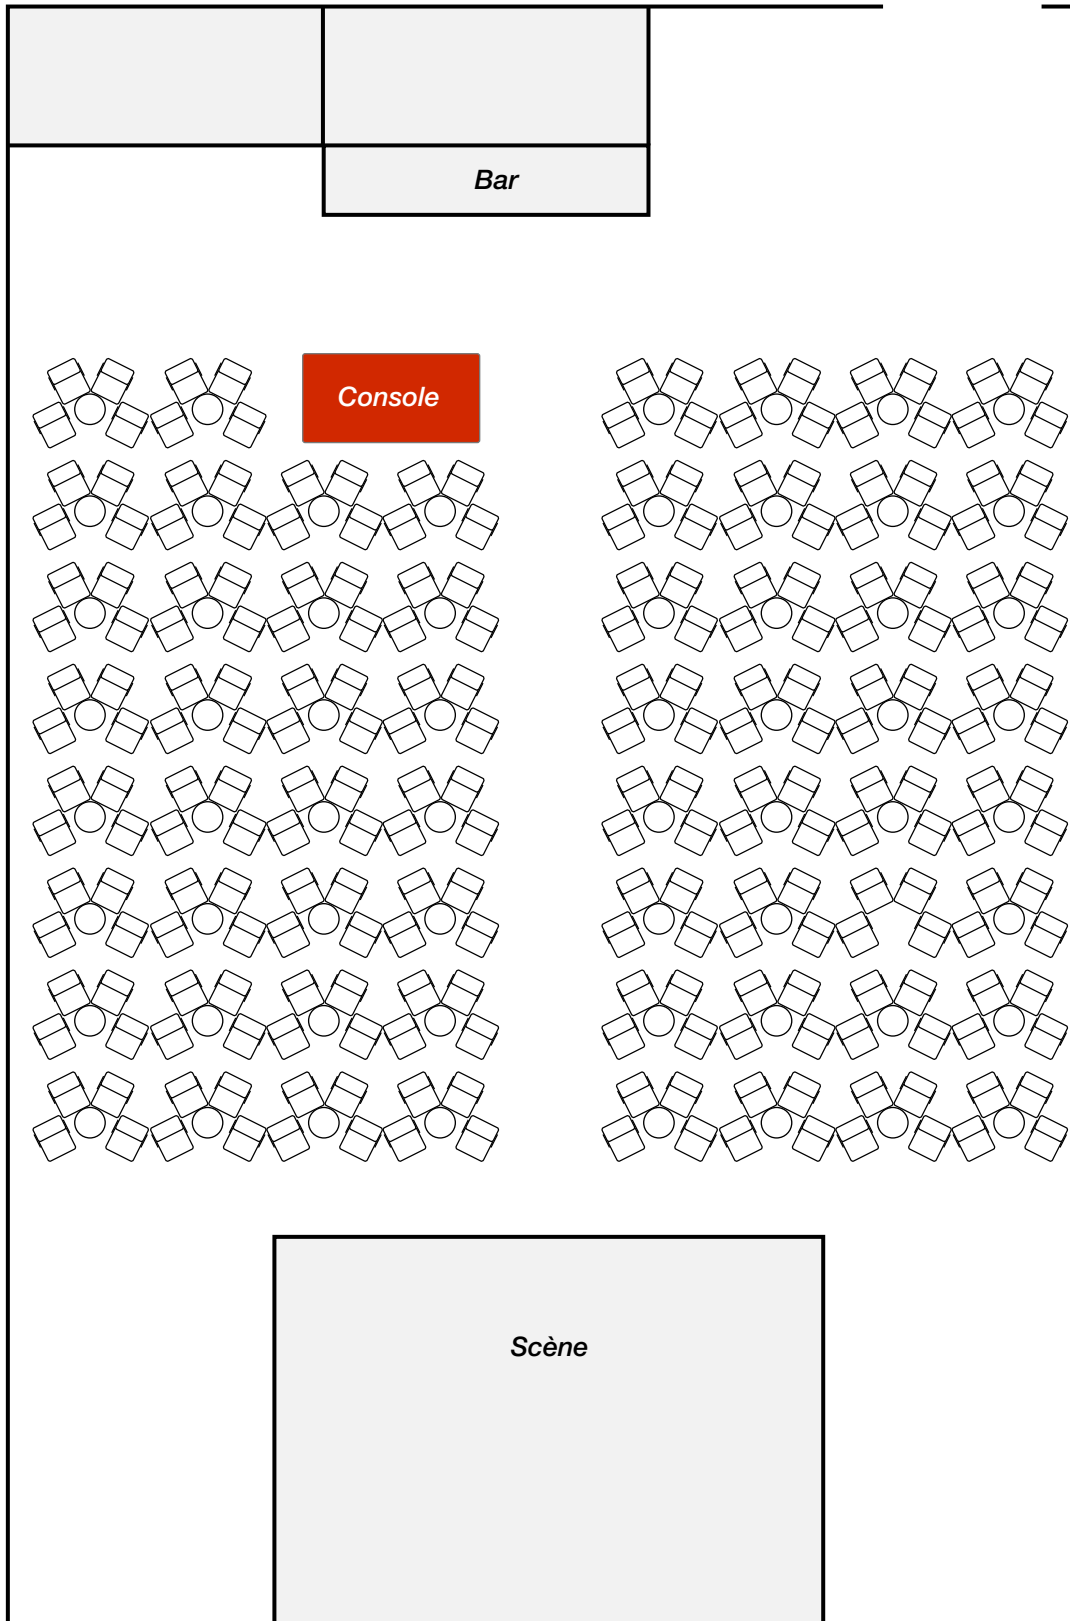

Espace RONA

Salle pouvant accueillir jusqu'à 500 personnes debout ou 340 assises.